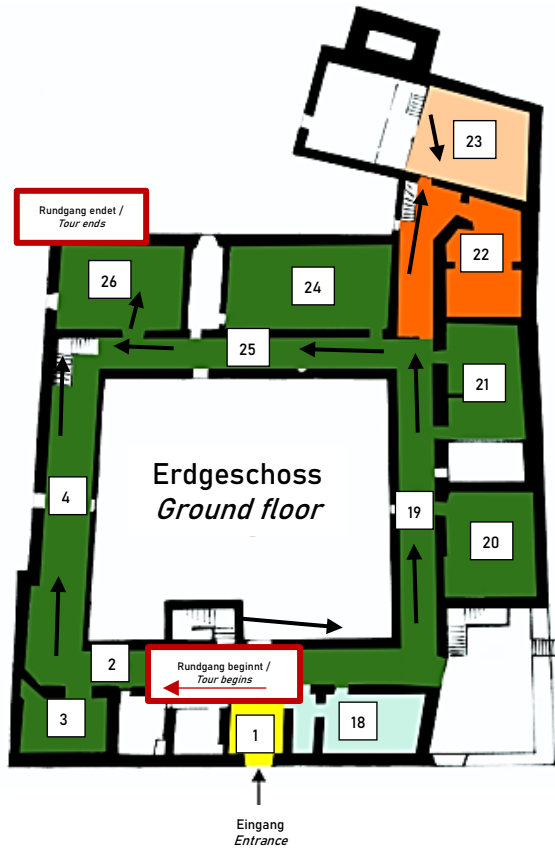

Lageplan RothenburgMuseum

- | | | | |
|---|--|---|--|
| 1 Eingang
Entrance | 7 Vor- und Frühgeschichte, Stiftung Baumann
Prehistory, Baumann foundation | 13 Waffen einer Reichsstadt ab 01.06.20
Weapons of an imperial city
from June 1st, 2024 | 19 Hausgerät
Former household devices |
| 2 Ostkreuzgang
Eastern branch of cloister | 8 Fayencen, Stiftung Baumann
Faïences, Baumann foundation | 14 Geogenapotheke
George Pharmacy | 20 Klosterküche
Convent kitchen |
| 3 Religion
Religion | 9 Kaufmannsladen
General store | 15 Arthur Wasse
Arthur Wasse | 21 Vor- und Frühgeschichte
Prehistory |
| 4 Steinskulptur
Stone sculptures | 10 Jagdwaffen der Stiftung Baumann
Hunting weapons, Baumann foundation | 16 Elise Mahler 20.04.-31.12.2024
Elise Mahler 20.04.-31.12.2024 | 22 Judaika
Jewish culture |
| 5 Handwerksgeschichte
Entrance | 11 Musikgeschichte
Music History | 17 Toiletten † †
Restroom | 23 Kinder, Kinder
Children, children |
| 6 Waffen einer Reichsstadt
ab 01.06.2024
Weapons of an imperial city
from June 1st, 2024 | 12 Wissenschaftsgeschichte, Maße und
Gewichte
History of Science, measures and weights | 18 Fischkeller
Fish cellar | 24 Heiner Krasser
Heiner Krasser |