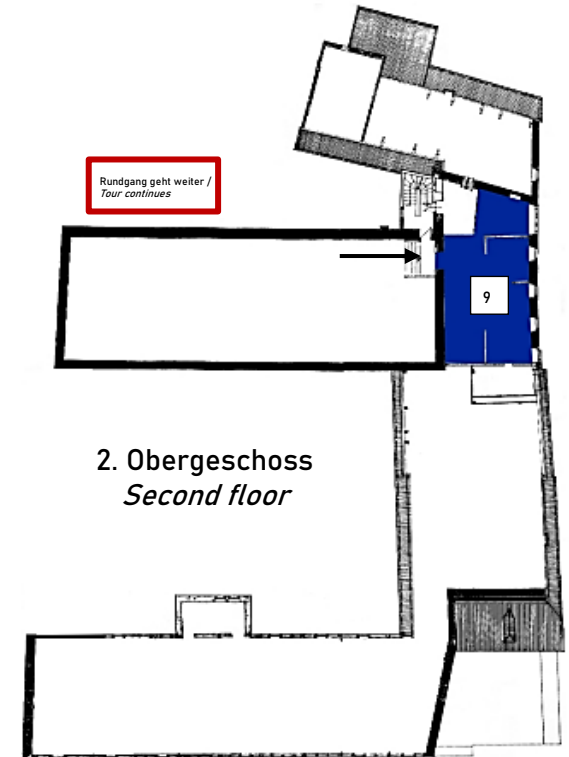

Lageplan RothenburgMuseum

- | | | | |
|---|--|---|--|
| 1 Eingang
Entrance | 7 Vor- und Frühgeschichte, Stiftung Baumann
Prehistory, Baumann foundation | 13 Waffen einer Reichsstadt ab 01.06.20
Weapons of an imperial city
from June 1st, 2024 | 19 Hausgerät
Former household devices |
| 2 Ostkreuzgang
Eastern branch of cloister | 8 Fayencen, Stiftung Baumann
Faïences, Baumann foundation | 14 Geogenapotheke
George Pharmacy | 20 Klosterküche
Convent kitchen |
| 3 Religion
Religion | 9 Kaufmannsladen
General store | 15 Arthur Wasse
Arthur Wasse | 21 Vor- und Frühgeschichte
Prehistory |
| 4 Steinskulptur
Stone sculptures | 10 Jagdwaffen der Stiftung Baumann
Hunting weapons, Baumann foundation | 16 Elise Mahler 20.04.-31.12.2024
Elise Mahler 20.04.-31.12.2024 | 22 Judaika
Jewish culture |
| 5 Handwerksgeschichte
Entrance | 11 Musikgeschichte
Music History | 17 Toiletten † †
Restroom | 23 Kinder, Kinder
Children, children |
| 6 Waffen einer Reichsstadt
ab 01.06.2024
Weapons of an imperial city
from June 1st, 2024 | 12 Wissenschaftsgeschichte, Maße und
Gewichte
History of Science, measures and weights | 18 Fischkeller
Fish cellar | 24 Heiner Krasser
Heiner Krasser |