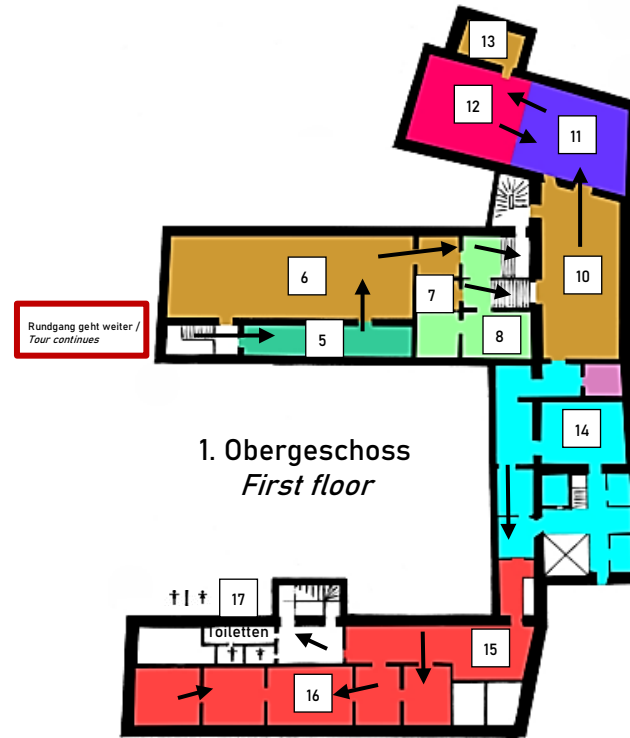

Lageplan RothenburgMuseum

- | | | | |
|---|--|---|--|
| 1 Eingang
Entrance | 7 Vor- und Frühgeschichte, Stiftung Baumann
Prehistory, Baumann foundation | 13 Waffen einer Reichsstadt ab 01.06.20
Weapons of an imperial city
from June 1st, 2024 | 19 Hausgerät
Former household devices |
| 2 Ostkreuzgang
Eastern branch of cloister | 8 Fayencen, Stiftung Baumann
Faïences, Baumann foundation | 14 Geogenapotheke
George Pharmacy | 20 Klosterküche
Convent kitchen |
| 3 Religion
Religion | 9 Kaufmannsladen
General store | 15 Arthur Wasse
Arthur Wasse | 21 Vor- und Frühgeschichte
Prehistory |
| 4 Steinskulptur
Stone sculptures | 10 Jagdwaffen der Stiftung Baumann
Hunting weapons, Baumann foundation | 16 Elise Mahler 20.04.-31.12.2024
Elise Mahler 20.04.-31.12.2024 | 22 Judaika
Jewish culture |
| 5 Handwerksgeschichte
Entrance | 11 Musikgeschichte
Music History | 17 Toiletten † †
Restroom | 23 Kinder, Kinder
Children, children |
| 6 Waffen einer Reichsstadt
ab 01.06.2024
Weapons of an imperial city
from June 1st, 2024 | 12 Wissenschaftsgeschichte, Maße und
Gewichte
History of Science, measures and weights | 18 Fischkeller
Fish cellar | 24 Heiner Krasser
Heiner Krasser |